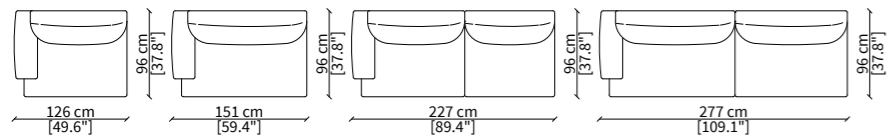

DAO SOFT LIGHT SOFA Design Gordon Guillaumier

DAO SOFT LIGHT / d. 96 cm

DIVANI / SOFAS

22400 22401

ELEMENTI TERMINALI / TERMINAL ELEMENTS

22402 22403 22404 22405

ELEMENTI CENTRALI / CENTRAL ELEMENTS

22406 22407