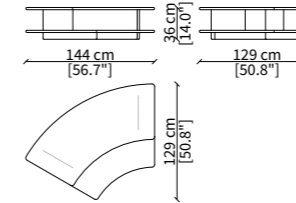

CUSCINI / CUSHIONS

PP

SB

Dimensioni espresse in cm se non diversamente indicato.
L'Azienda si riserva il diritto di apportare modifiche ai modelli senza preavviso.
Tolleranza sulle misure indicate di +/- 2%.

TAVOLINI LATERALI / SIDE TABLES

20529L

20530L

20531L

TAVOLINI LATERALI ARROTONDATI / SIDE ROUNDED TABLES

20536L

20537L

20538L