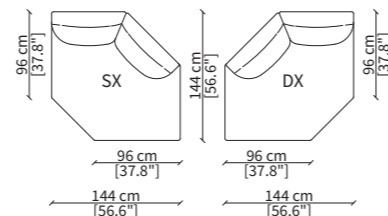

2. utilizzando il tavolino quadrato (art. **20531**), ruotato di 180°, come angolo.

2. by using the square table (art. **20531**), rotated by 180°, as a corner.

Dimensioni espresse in cm se non diversamente indicato.
L'Azienda si riserva il diritto di apportare modifiche ai modelli senza preavviso.
Tolleranza sulle misure indicate di +/- 2%.

DORMEUSE PENTAGONALE ARROTONDATA / PENTAGONAL DORMEUSE ROUNDED SEAT 20535

CENTRALE DORMEUSE ESAGONALE / CENTRAL HEXAGONAL DORMEUSE 20518

Dimensioni espresse in cm se non diversamente indicato.
L'Azienda si riserva il diritto di apportare modifiche ai modelli senza preavviso.
Tolleranza sulle misure indicate di +/- 2%.