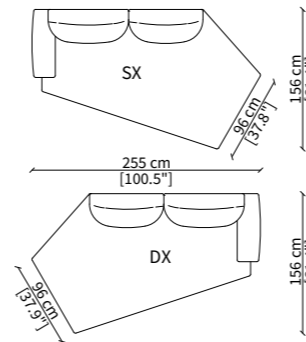

DAO SOFT LIGHT SOFA Design Gordon Guillaumier

DORMEUSE GEOMETRICA /
GEOMETRICAL DORMEUSE
22412