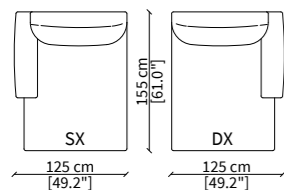

ELEMENTI DORMEUSE / DORMEUSE ELEMENTS

22408 22409

ELEMENTI CENTRALI DORMEUSE / CENTRAL DORMEUSE ELEMENTS

22410

CHAISES LONGUE

22411

Dimensioni espresse in cm se non diversamente indicato.
L'Azienda si riserva il diritto di apportare modifiche ai modelli senza preavviso.
Tolleranza sulle misure indicate di +/- 2%.