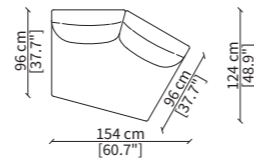

CENTRALE COMFORT / CENTRAL COMFORT 20515