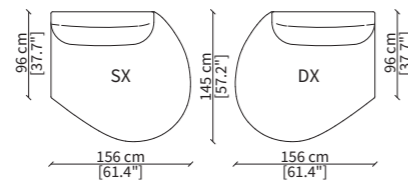

20528

CUSCINI / CUSHIONS

PP

SB

Dimensioni espresse in cm se non diversamente indicato.
L'Azienda si riserva il diritto di apportare modifiche ai modelli senza preavviso.
Tolleranza sulle misure indicate di +/- 2%.

2. utilizzando il tavolino quadrato (art. **20531**), ruotato di 180°, come angolo.

2. by using the square table (art. **20531**), rotated by 180°, as a corner.

Dimensioni espresse in cm se non diversamente indicato.
L'Azienda si riserva il diritto di apportare modifiche ai modelli senza preavviso.
Tolleranza sulle misure indicate di +/- 2%.

DORMEUSE PENTAGONALE ARROTONDATA / PENTAGONAL DORMEUSE ROUNDED SEAT 20535

CENTRALE DORMEUSE ESAGONALE / CENTRAL HEXAGONAL DORMEUSE 20518

Dimensioni espresse in cm se non diversamente indicato.
L'Azienda si riserva il diritto di apportare modifiche ai modelli senza preavviso.
Tolleranza sulle misure indicate di +/- 2%.