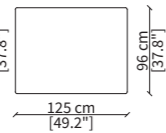

CHAISES LONGUE

Dimensioni espresse in cm se non diversamente indicato.
 L'Azienda si riserva il diritto di apportare modifiche ai modelli senza preavviso.
 Tolleranza sulle misure indicate di +/- 2%.

Dimensions in centimeter if not differently indicated.
 The Company reserves the right to change the models without any advance notice.
 Tolerance on the given sizes +/- 2%.

20528

CUSCINI / CUSHIONS

PP

SB

Dimensioni espresse in cm se non diversamente indicato.
L'Azienda si riserva il diritto di apportare modifiche ai modelli senza preavviso.
Tolleranza sulle misure indicate di +/- 2%.