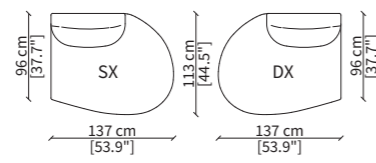

DORMEUSE COMFORT ARROTONDATA / COMFORT DORMEUSE ROUNDED SEAT 20534