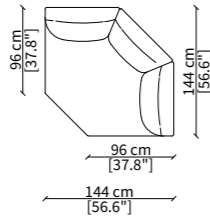

DAO SOFT LIGHT SOFA Design Gordon Guillaumier

ELEMENTO ANGOLO / CORNER ELEMENT

22418

ELEMENTO ANGOLO ESAGONALE / HEXAGONAL CORNER ELEMENT

22419