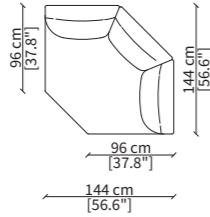

DAO SOFT BASE SOFA Design Gordon Guillaumier

ELEMENTO ANGOLO / CORNER ELEMENT

20519

ELEMENTO ANGOLO ESAGONALE / HEXAGONAL CORNER ELEMENT

20520