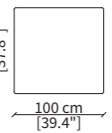

CHAISES LONGUE

Dimensioni espresse in cm se non diversamente indicato.
 L'Azienda si riserva il diritto di apportare modifiche ai modelli senza preavviso.
 Tolleranza sulle misure indicate di +/- 2%.

Dimensions in centimeter if not differently indicated.
 The Company reserves the right to change the models without any advance notice.
 Tolerance on the given sizes +/- 2%.

20528

CUSCINI / CUSHIONS

PP

SB

Dimensioni espresse in cm se non diversamente indicato.
L'Azienda si riserva il diritto di apportare modifiche ai modelli senza preavviso.
Tolleranza sulle misure indicate di +/- 2%.