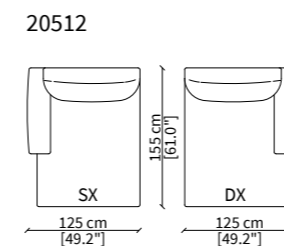

Dimensioni espresse in cm se non diversamente indicato.
 L'Azienda si riserva il diritto di apportare modifiche ai modelli senza preavviso.
 Tolleranza sulle misure indicate di +/- 2%.

Dimensions in centimeter if not differently indicated.
 The Company reserves the right to change the models without any advance notice.
 Tolerance on the given sizes +/- 2%.

CHAISES LONGUE

Dimensioni espresse in cm se non diversamente indicato.
 L'Azienda si riserva il diritto di apportare modifiche ai modelli senza preavviso.
 Tolleranza sulle misure indicate di +/- 2%.

Dimensions in centimeter if not differently indicated.
 The Company reserves the right to change the models without any advance notice.
 Tolerance on the given sizes +/- 2%.

20528

CUSCINI / CUSHIONS

PP

SB

Dimensioni espresse in cm se non diversamente indicato.
L'Azienda si riserva il diritto di apportare modifiche ai modelli senza preavviso.
Tolleranza sulle misure indicate di +/- 2%.

2. utilizzando il tavolino quadrato (art. **20531**), ruotato di 180°, come angolo.

2. by using the square table (art. **20531**), rotated by 180°, as a corner.

Dimensioni espresse in cm se non diversamente indicato.
L'Azienda si riserva il diritto di apportare modifiche ai modelli senza preavviso.
Tolleranza sulle misure indicate di +/- 2%.