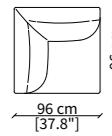

DAO SOFT LIGHT SOFA Design Gordon Guillaumier

ELEMENTO ANGOLO / CORNER ELEMENT

22418