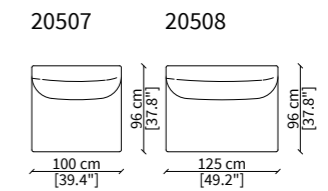

ELEMENTI CENTRALI / CENTRAL ELEMENTS