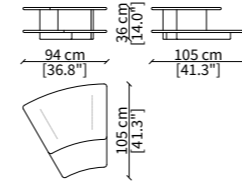

CUSCINI / CUSHIONS

PP

SB

Dimensioni espresse in cm se non diversamente indicato.
L'Azienda si riserva il diritto di apportare modifiche ai modelli senza preavviso.
Tolleranza sulle misure indicate di +/- 2%.

TAVOLINI LATERALI / SIDE TABLES

20529L

20530L

20531L

TAVOLINI LATERALI ARROTONDATI / SIDE ROUNDED TABLES

20536L

20537L

20538L