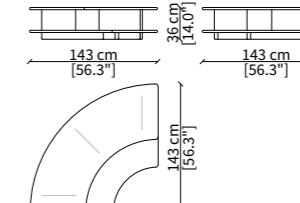

CUSCINI / CUSHIONS

PP

SB

Dimensioni espresse in cm se non diversamente indicato.
L'Azienda si riserva il diritto di apportare modifiche ai modelli senza preavviso.
Tolleranza sulle misure indicate di +/- 2%.

TAVOLINI LATERALI / SIDE TABLES

20529L

20530L

20531L

TAVOLINI LATERALI ARROTONDATI / SIDE ROUNDED TABLES

20536L

20537L

20538L