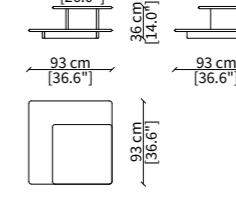

CUSCINI / CUSHIONS

PP

SB

Dimensioni espresse in cm se non diversamente indicato.
L'Azienda si riserva il diritto di apportare modifiche ai modelli senza preavviso.
Tolleranza sulle misure indicate di +/- 2%.

TAVOLINI LATERALI / SIDE TABLES

20529L

20530L

20531L

TAVOLINI LATERALI ARROTONDATI / SIDE ROUNDED TABLES

20536L

20537L

20538L