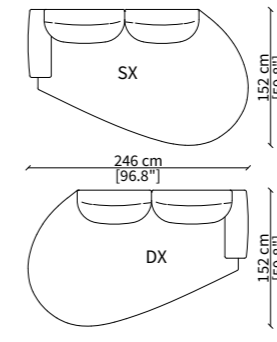

DORMEUSE GEOMETRICA ARROTONDATA /
GEOMETRICAL DORMEUSE ROUNDED SEAT
22428