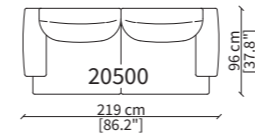

DAO SOFT BASE SOFA Design Gordon Guillaumier

COMPOSIZIONE 1 / COMPOSITION 1

CODICI / CODES: **20500**