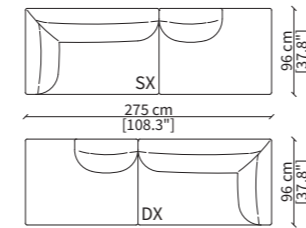

DAO SOFT BASE SOFA Design Gordon Guillaumier

ELEMENTO ANGOLO / CORNER ELEMENT

20519

ELEMENTO ANGOLO ESAGONALE / HEXAGONAL CORNER ELEMENT

20520

ELEMENTO ANGOLO PENTAGONALE / PENTAGONAL CORNER ELEMENT

20521

DIVANI ANGOLO / CORNER SOFAS

20522

20523

ELEMENTO ANGOLO DORMEUSE / DORMEUSE CORNER ELEMENT

20524

20525

POUFS

20526

20527

20528

CUSCINI / CUSHIONS

PP

SB

Dimensioni espresse in cm se non diversamente indicato.
L'Azienda si riserva il diritto di apportare modifiche ai modelli senza preavviso.
Tolleranza sulle misure indicate di +/- 2%.

Dimensions in centimeter if not differently indicated.
The Company reserves the right to change the models without any advance notice.
Tolerance on the given sizes +/- 2%.

DAO SOFT BASE SOFA Design Gordon Guillaumier

ESEMPI DI COMPOSIZIONE AD ANGOLO / EXAMPLES OF CORNER COMPOSITIONS

Le composizioni ad angolo possono essere così realizzate:
Corner composition can be built as follows:

1. utilizzando l'angolo (art. **20519**) per un allineamento preciso delle sedute.

1. by using the corner (art. **20519**) for a perfect alignment of the seats.

ESEMPI DI COMPOSIZIONE AD ANGOLO CON TAVOLINO / EXAMPLES OF CORNER COMPOSITIONS WITH SMALL TABLE

Le composizioni ad angolo possono essere così realizzate:
Corner composition can be built as follows:

1. utilizzando il tavolino quadrato (art. **20531**), disposto in modo tale da mantenere una continuità di seduta, come angolo.

1. by using the square table (art. **20531**), arranged to maintain continuity of seating, as a corner.

2. utilizzando il tavolino quadrato (art. **20531**), ruotato di 180°, come angolo.

2. by using the square table (art. **20531**), rotated by 180°, as a corner.