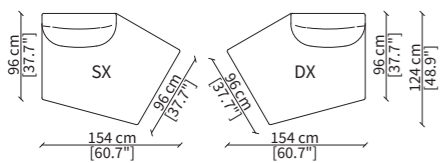

CENTRALE DORMEUSE COMFORT / CENTRAL DORMEUSE COMFORT 20516