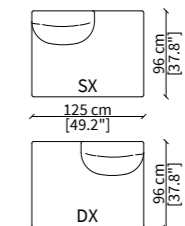

Dimensioni espresse in cm se non diversamente indicato.
 L'Azienda si riserva il diritto di apportare modifiche ai modelli senza preavviso.
 Tolleranza sulle misure indicate di +/- 2%.

Dimensions in centimeter if not differently indicated.
 The Company reserves the right to change the models without any advance notice.
 Tolerance on the given sizes +/- 2%.

CHAISES LONGUE

Dimensioni espresse in cm se non diversamente indicato.
 L'Azienda si riserva il diritto di apportare modifiche ai modelli senza preavviso.
 Tolleranza sulle misure indicate di +/- 2%.

Dimensions in centimeter if not differently indicated.
 The Company reserves the right to change the models without any advance notice.
 Tolerance on the given sizes +/- 2%.

20528

CUSCINI / CUSHIONS

PP

SB

Dimensioni espresse in cm se non diversamente indicato.
L'Azienda si riserva il diritto di apportare modifiche ai modelli senza preavviso.
Tolleranza sulle misure indicate di +/- 2%.

2. utilizzando il tavolino quadrato (art. **20531**), ruotato di 180°, come angolo.

2. by using the square table (art. **20531**), rotated by 180°, as a corner.

Dimensioni espresse in cm se non diversamente indicato.
L'Azienda si riserva il diritto di apportare modifiche ai modelli senza preavviso.
Tolleranza sulle misure indicate di +/- 2%.