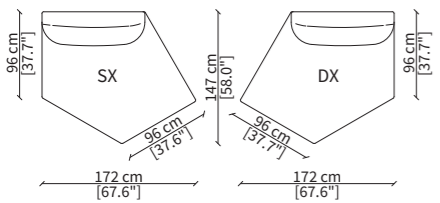

20528

CUSCINI / CUSHIONS

PP

SB

Dimensioni espresse in cm se non diversamente indicato.
L'Azienda si riserva il diritto di apportare modifiche ai modelli senza preavviso.
Tolleranza sulle misure indicate di +/- 2%.

2. utilizzando il tavolino quadrato (art. **20531**), ruotato di 180°, come angolo.

2. by using the square table (art. **20531**), rotated by 180°, as a corner.

Dimensioni espresse in cm se non diversamente indicato.
L'Azienda si riserva il diritto di apportare modifiche ai modelli senza preavviso.
Tolleranza sulle misure indicate di +/- 2%.

DORMEUSE PENTAGONALE ARROTONDATA / PENTAGONAL DORMEUSE ROUNDED SEAT 20535

CENTRALE DORMEUSE ESAGONALE / CENTRAL HEXAGONAL DORMEUSE 20518

Dimensioni espresse in cm se non diversamente indicato.
L'Azienda si riserva il diritto di apportare modifiche ai modelli senza preavviso.
Tolleranza sulle misure indicate di +/- 2%.